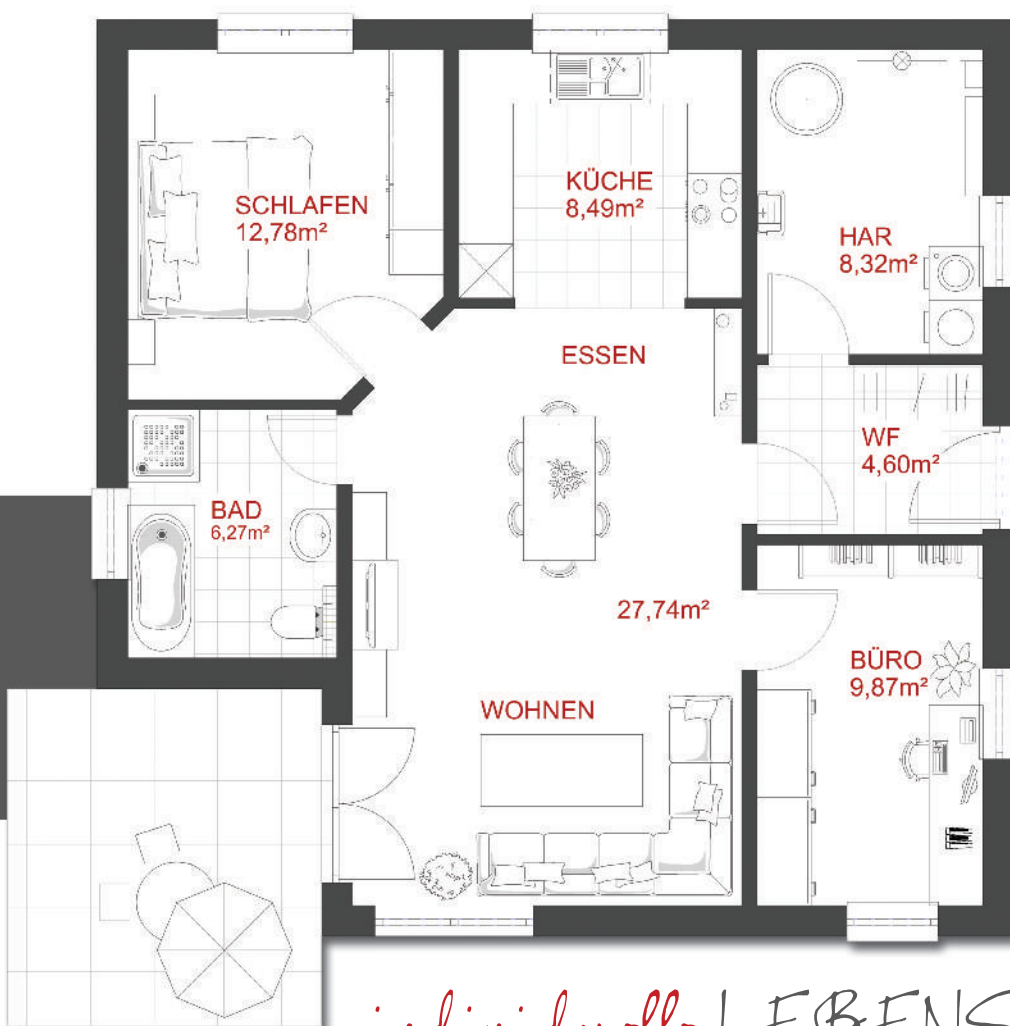

Haus LARA

-barrierefrei-

Die abgebildeten Ansichten enthalten Sonderwünsche und entsprechen teilweise nicht 100%-tig den Grundrissdarstellungen.

EG

Großzügiger, heller Bungalow.

Wohnfläche EG
78,07 m²

individuelle LEBENS-art.

Haus LARA

- Großzügiger, heller Wohnbereich
- Großzügige, offene Küche
- Zusätzliches Arbeitszimmer
- Alle Wohnräume zentral begehbar
- Überdachter Terrassenbereich