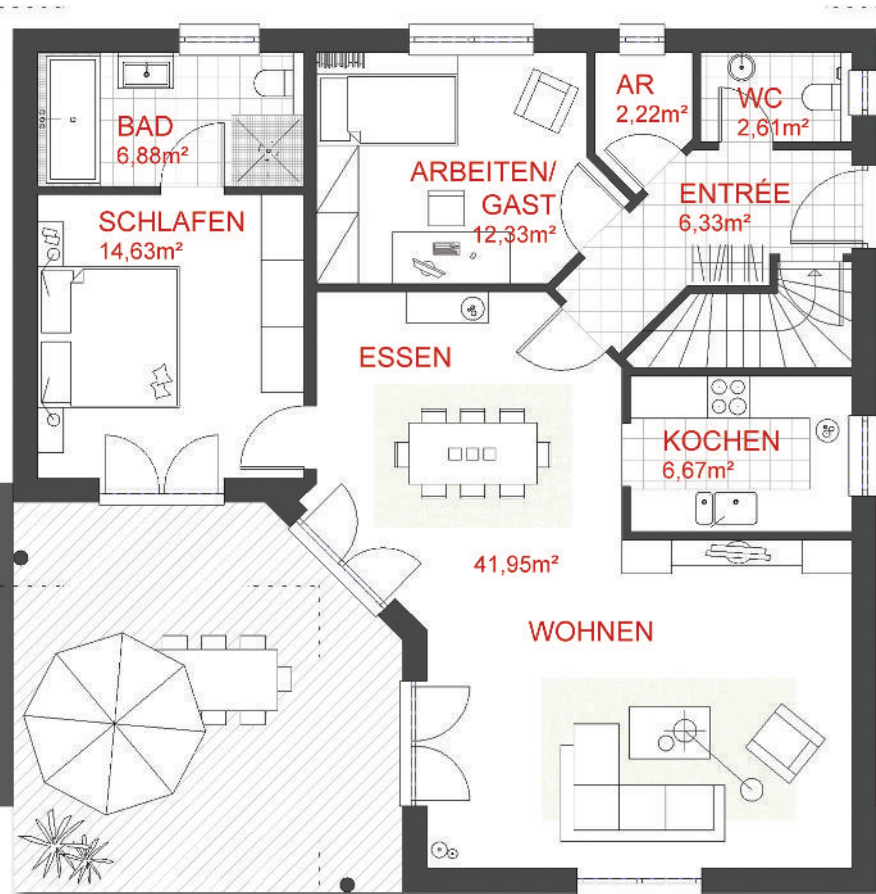

Haus **FRANK**

-mediterran-

EG

Großzügiger, heller Bungalow im Toskana-Stil.

Wohnfläche EG
93,62 m²

individuelle **LEBENS-art**.

Haus FRANK

- ° Offener, lichtdurchfluteter Wohnbereich
- ° Gäste-WC & Abstellraum im Eingangsbereich
- ° Zusätzliches Arbeitszimmer im EG
- ° Schlafzimmer & Bad im EG

KG

Nutzfläche KG
31,55 m²

Gesamtnutzfläche
125,17 m²

NICHT UNTERKELLERT

www.probau-massivhaus.de

Probau Massivhaus GmbH - Sonnenstr.16 - 95682 Brand - fon 09236/1733