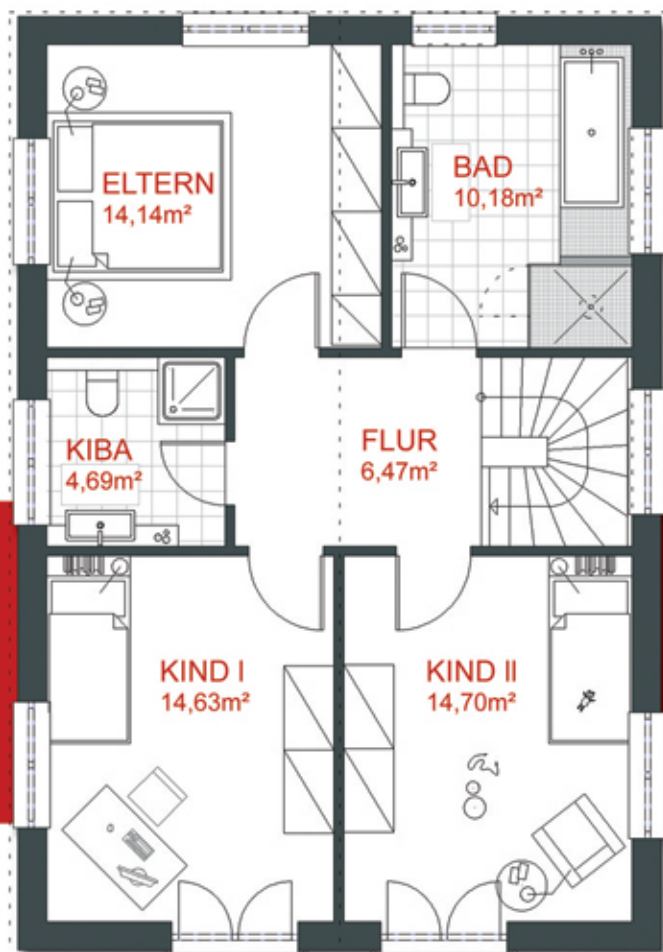

Haus **HANNA**

-traditionell-

Die abgebildeten Ansichten enthalten Sonderwünsche und entsprechen teilweise nicht 100% den Grundrissdarstellungen.

EG

Modernes, lichtdurchflutetes Satteldach-Haus.

Wohnfläche EG
64,87 m²

individuelle LEBENS-art.

Haus HANNA

- ° Offener, lichtdurchfluteter Wohnbereich
- ° Gäste-WC & Abstellraum im Eingangsbereich
- ° Zusätzliches Kinderbad im OG
- ° Küche mit großzügiger Kochinsel

PROBAU MASSIVHAUS

OG

Wohnfläche DG
64,81 m²

Nutzfläche DG
64,81 m²

Gesamtwohnfläche
129,68 m²

Gesamtnutzfläche
129,68 m²

www.probau-massivhaus.de