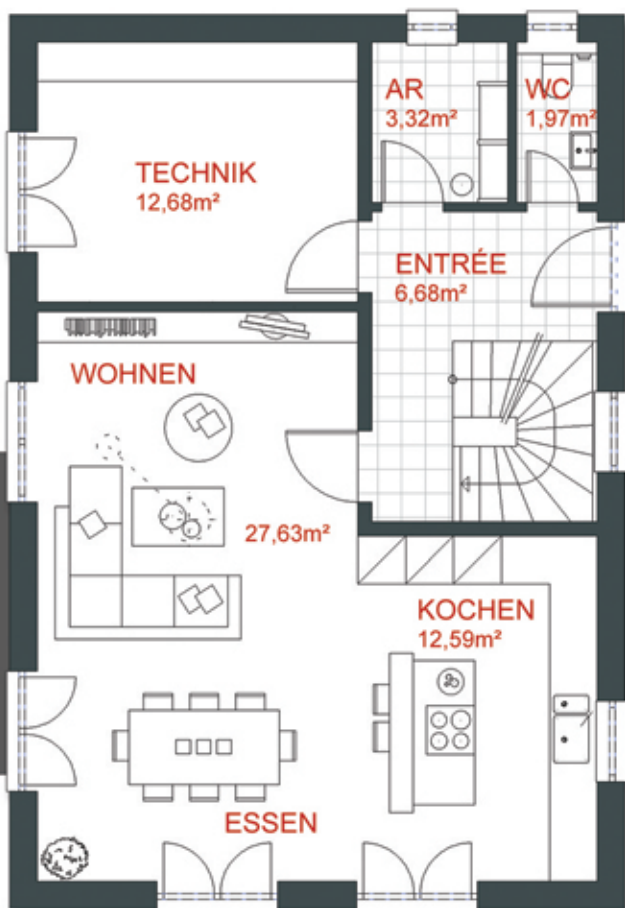

Haus **HANNA**

-traditionell-

Die abgebildeten Ansichten enthalten Sonderwünsche und entsprechen teilweise nicht 100% den Grundrissdarstellungen.

EG

Modernes, lichtdurchflutetes Satteldach-Haus.

Wohnfläche EG
64,87 m²

individuelle LEBENS-art.

Haus HANNA

- ° Offener, lichtdurchfluteter Wohnbereich
- ° Gäste-WC & Abstellraum im Eingangsbereich
- ° Zusätzliches Kinderbad im OG
- ° Küche mit großzügiger Kochinsel

PROBAU MASSIVHAUS

OG

Wohnfläche DG
64,81 m²

Nutzfläche DG
64,81 m²

Gesamtwohnfläche
129,68 m²

Gesamtnutzfläche
129,68 m²

www.probau-massivhaus.de